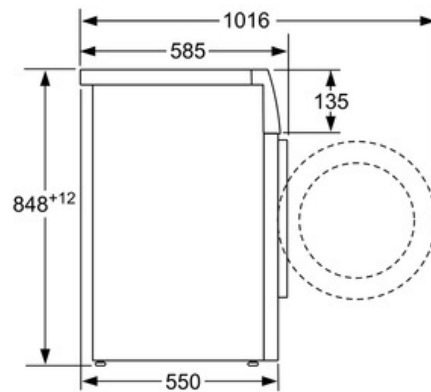

**Datos técnicos**

Tipo de construcción :	Independiente
Altura de la encimera extraíble (MM) :	850
Dimensiones del aparato :	848 x 598 x 585
Peso neto (kg) :	67,0
Potencia de conexión (W) :	2300
Intensidad corriente eléctrica (A) :	10
Tensión (V) :	220-240
Frecuencia (Hz) :	50
Certificaciones de homologación :	CE, VDE
Longitud del cable de alimentación eléctrica (cm) :	210
Clasificación de rendimiento de limpieza :	A
Bisagra de puerta :	a la izquierda
Ruedas de desplazamiento :	No
Código EAN :	4242002873350
Capacidad de algodón (kg) - NUEVA (2010/30/EC) :	8,0
Clasificación de eficiencia energética - NUEVA (2010/30/EC) :	A+++
Consumo anual de energía (kWh/annum) - NUEVA (2010/30/EC) :	135
Consumo de energía en modo apagado (W) - NUEVA (2010/30/EC) :	0,12
Consumo de electricidad en «modo sin apagar» (2010/30/EC) :	0,58
Consumo anual de agua (l/año) - NUEVA (2010/30/EC) :	9680
Eficacia centrifugado :	B
Velocidad máxima de centrifugado (rpm) (2010/30/EC) :	1200
Duración media del programa algodón a 40° C (mín.) carga parcial (2010/30/EC) :	224
Duración media del programa algodón a 60° C (mín.) carga completa (2010/30/EC) :	224
Duración media del programa algodón a 60° C (mín.) carga parcial (2010/30/EC) :	224
Duración del modo encendido- Nuevo etiquetado (2010/30/EC) :	15
Nivel de ruido en lavado en dB(A) re 1 pW :	49
Nivel de ruido en el centrifugado en dB(A) re 1 pW :	74
Tipo de instalación :	Libre instalación

**Serie | 6 Lavadoras****WAT24468ES****Lavadora carga frontal****Blanco****EAN: 4242002873350**

Dimensiones en mm

Dimensiones en mm