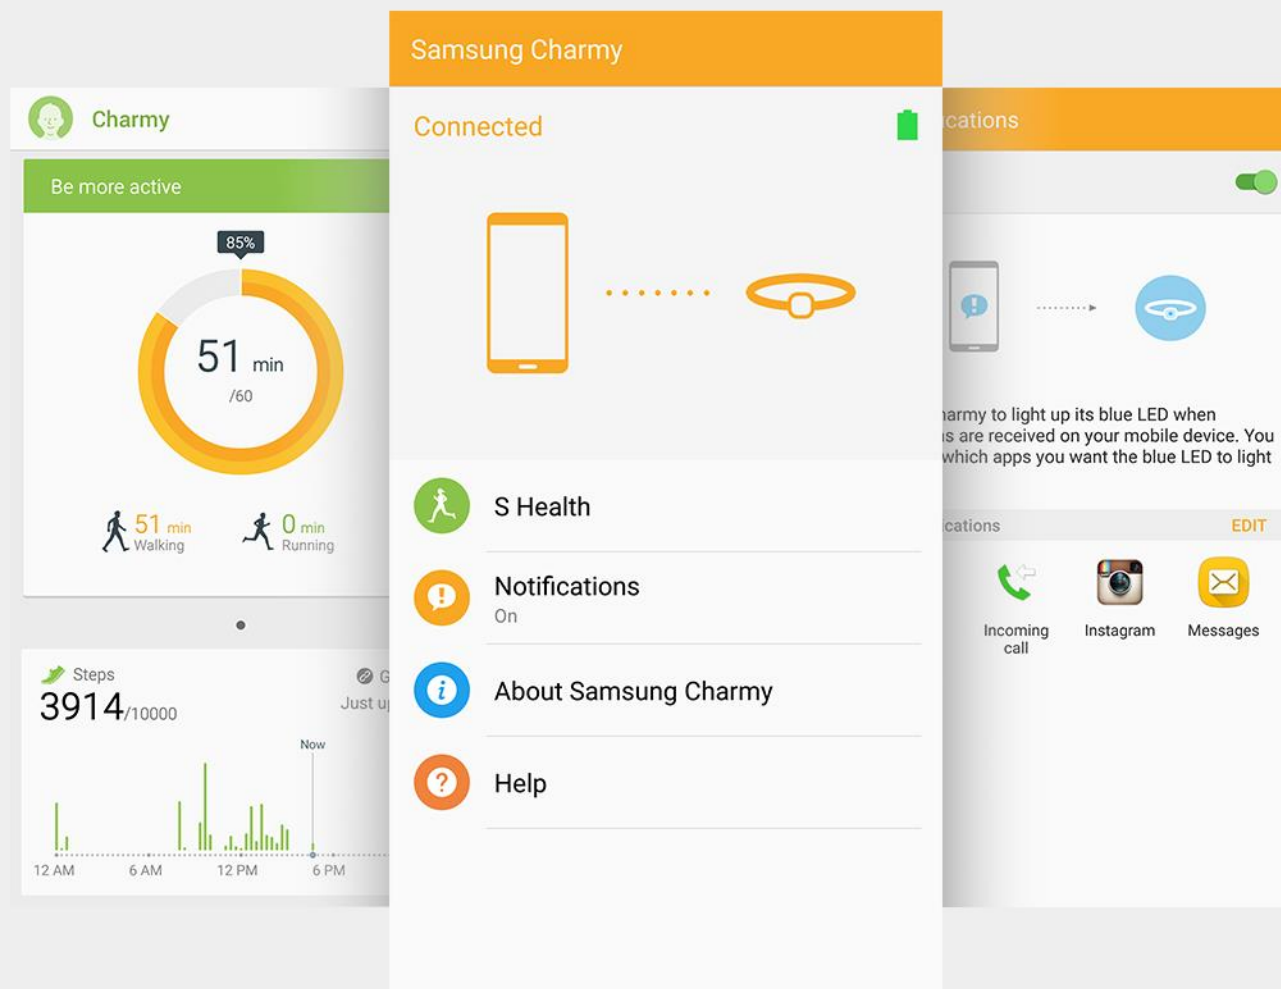

Notifiche LED

Controlla le notifiche di chiamate in arrivo, gli aggiornamenti sui social media, notifiche di messaggi e alerts push.

Il LED colorato blu, verde e rosso indica le notifiche essenziali: indicatore di carica della batteria, batteria in carica, connettività bluetooth. La vibrazione è disponibile solo per la versione bar.

ACTIVITY TRACKING

Monitora giornalmente la tua attività

Raccoglie i dati sulla tua attività quotidiana.

Sincronizza Samsung Charm con il tuo smartphone ed utilizza Samsung S Health app per controllare quante calorie hai bruciato, quanti passi hai fatto e la distanza percorsa.

La memoria integrata di Charm consente di raccogliere e monitorare i dati della tua attività fisica anche se non hai lo smartphone con te

ACTIVITY TRACKING

Charm App

Collega Charm con il device per controllare il livello della batteria utilizzato

INCLUSO nella CONFEZIONE

CHARM BAR/SQUARE, CINTURINO, DOCKING DI RICARICA, MANUALE D'ISTRUZIONI

✘.Le immagini e le feature potrebbero subire cambiamenti

SPECIFICHE GENERALI

Caratteristiche		Specifiche	
H/W	Modello	Samsung Charm Square / Samsung Charm Bar	
	Colore	Oro, Nero, Rosa	
	Dimensioni Peso	Ciondolo	18.2mm x 18.2mm x 6.5mm (Senza clip) 18.2mm x 18.2mm x 8.82mm (Con clip) 3g (senza cinturino)
		Bar	TBD
	Connectività	Bluetooth 4.0LE	
	Sensori	3x Accelerometro	
	Batteria	Square Type	17mAh Lithium-ion batteria ricaricabile
		Bar Type	25mAh Lithium-ion batteria ricaricabile
	Caricatore	POGO-pin charging cradle	
	Indicatore	LED 1ea	
	Incluso nella confezione	Cinturino, Square/Bar, Manuale di Istruzioni, Base di ricarica	
S/W	Notifiche	LED alerts (Chiamate, aggiornamenti social media, messaggi, push alerts), Vibrazione(Solo per la versione Bar)	
	Activity Monitoring	Passi, Calorie Bruciate, distanza percorsa	
	Enter Pairing Mode	Always on	