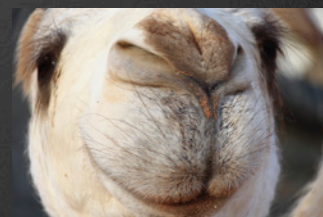

Kreatív szűrő:
Halszem-effektus